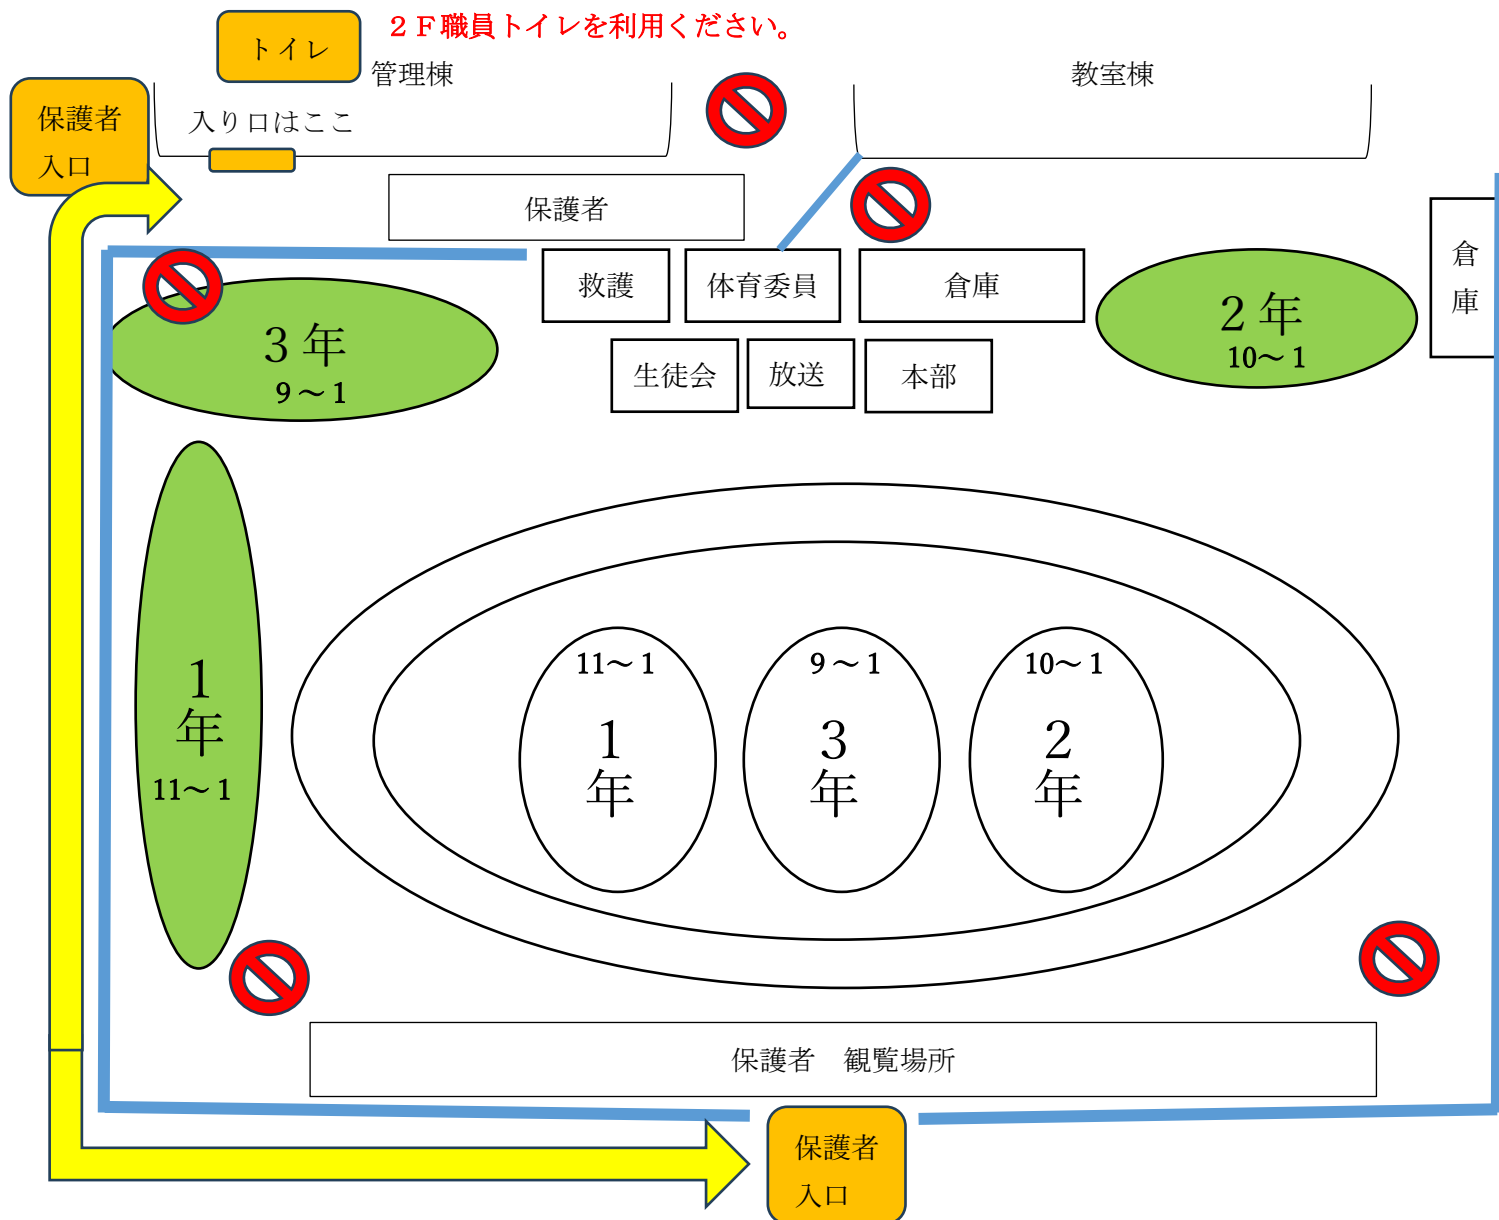

保護者案内会場図

☆保護者のトイレは管理棟

2F職員トイレを利用ください。

- ・保護者の校内への入り口は正門と赤道側の門の2か所となっております。
- ・グラウンドに入ってから移動、写真撮影、観覧はご遠慮ください。
- ・保護者の観覧は、競技の邪魔にならないよう、ラインより外側で観覧してください。
- ・保護者のトイレは、2F管理棟職員トイレをご利用ください。
- ・当日撮影した画像や動画のSNSへの投稿は禁止しています。
- ・ご協力よろしくお願いします。